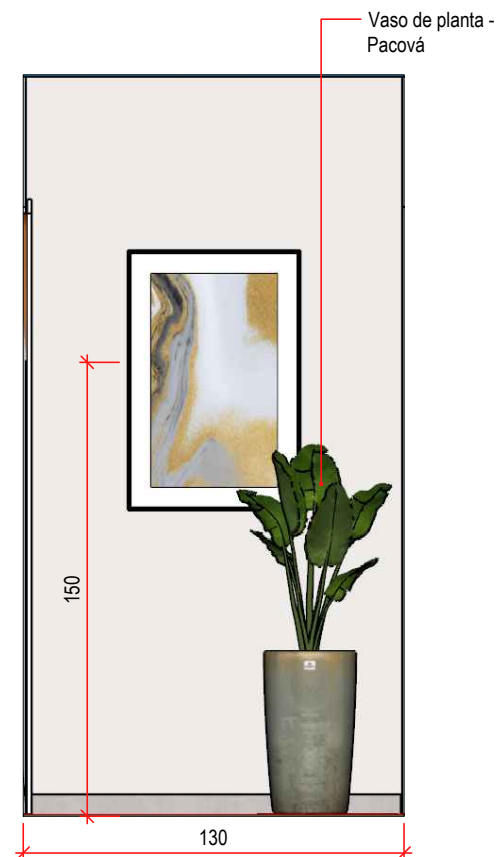

VISTA 01 | Lavabo
ESC 1/25