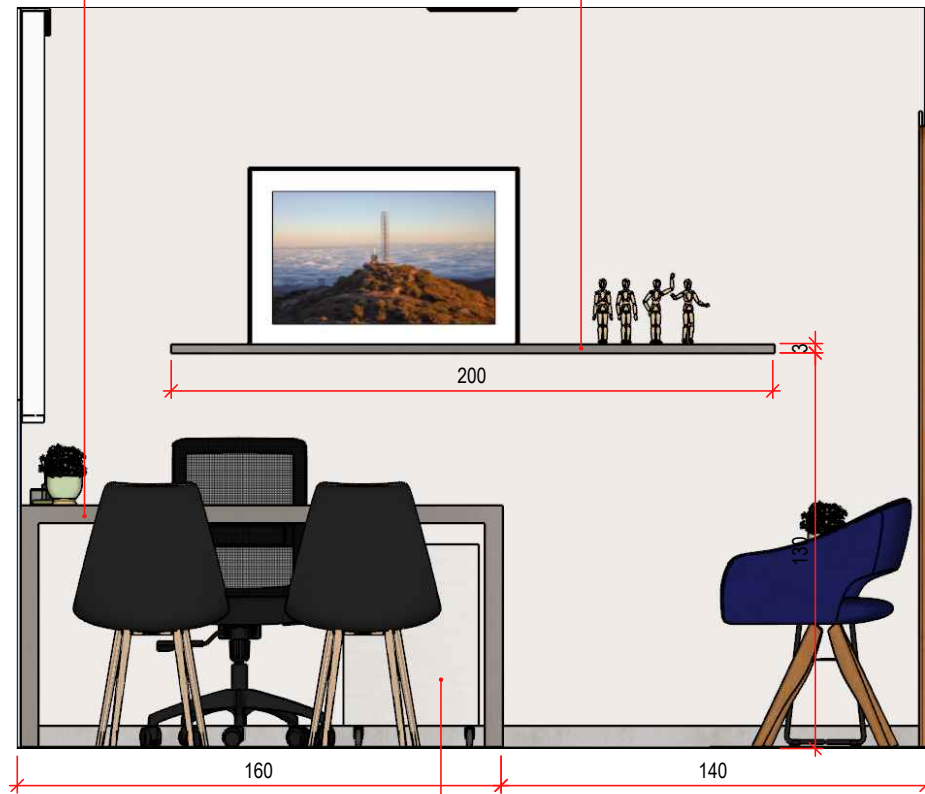

Mesa em mdf Gianduia |
trama - DURATEX

Prateleira em mdf Gianduia |
trama - DURATEX

VISTA 01 | sala 1
ESC 1/25

Gaveteiro com rodízio em
mdf Lineo Têxtil | prisma -
DURATEX