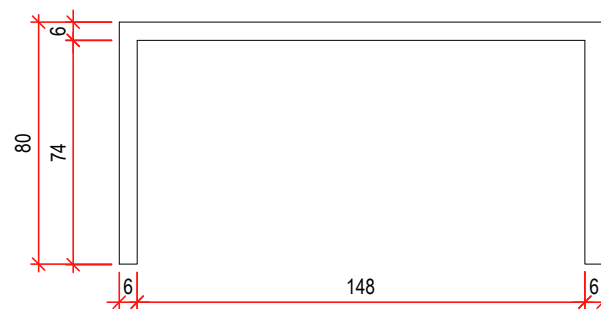

VISTA SUPERIOR | mesa
ESC 1/25

VISTA FRONTAL | mesa
ESC 1/25

VISTA LATERAL | mesa
ESC 1/25

PROPRIETÁRIO:
Câmara Municipal de Alto Caparaó - MG

CIDADE:
Alto Caparaó

CONTEÚDO:
Projeto de Interiores

ESCALA:
Indicadas