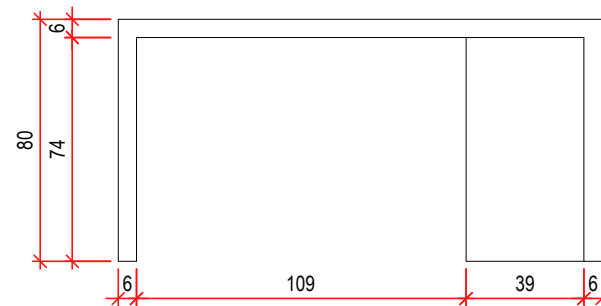

VISTA 01 | sala 2
ESC 1/25

Mesa em mdf Gianduia |
trama - DURATEX

Gaveteiro com rodízio em
mdf Lineo Têxtil | prisma -
DURATEX

VISTA 02 | sala 2
ESC 1/25

Mesa em mdf Gianduia |
trama - DURATEX

VISTA SUPERIOR | mesa
ESC 1/25