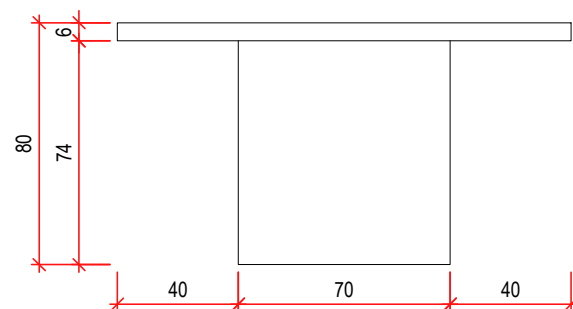

VISTA SUPERIOR | mesa
ESC 1/25

VISTA FRONTAL | mesa
ESC 1/25

VISTA LATERAL | mesa
ESC 1/25

PROPRIETÁRIO:
Câmara Municipal de Alto Caparaó - MG

CIDADE:
Alto Caparaó

CONTEÚDO:
Projeto de Interiores

ESCALA:
Indicadas