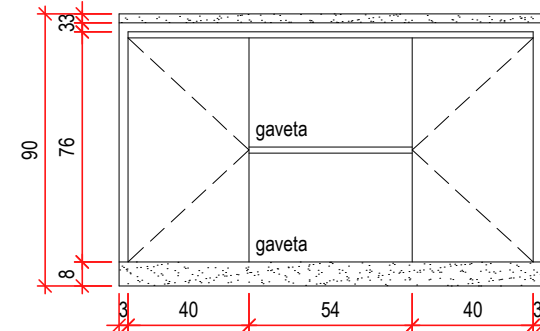

VISTA FRONTAL | armário pia cozinha
ESC 1/25