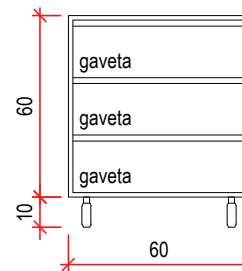

PROPRIETÁRIO:
Câmara Municipal de Alto Caparaó - MG

CONTEÚDO:
Projeto de Interiores

CIDADE:
Alto Caparaó

ESCALA:
Indicadas

DATA:
Setembro 2022

PRANCHA:
09/18

Laíza Moura
Arquiteta e Urbanista
CAU A248544-3
Av. Pico da Bandeira, 942, Independência,
Alto Caparaó - MG

LAÍZA MOURA
ARQUITETURA E INTERIORES