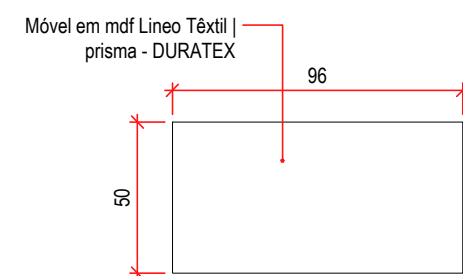

Laíza Moura
Arquiteta e Urbanista
CAU A248544-3

Av. Pico da Bandeira, 942, Independência,
Alto Caparaó - MG

VISTA 01 | Lavabo
ESC 1/25

VISTA 02 | Lavabo
ESC 1/25

VISTA SUPERIOR | móvel lavabo
ESC 1/25

VISTA FRONTAL | móvel lavabo
ESC 1/25