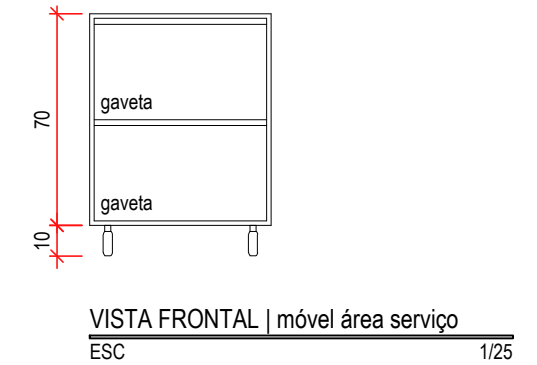

OBS: divisão interna,
um lado livre para
"vassouras e afins"
outro lado com
prateleiras.

PROPRIETÁRIO: Câmara Municipal de Alto Caparaó - MG
CIDADE: Alto Caparaó

CONTEÚDO: Projeto de Interiores		
ESCALA: Indicadas	DATA: Setembro 2022	PRANCHA: 17/18

Laíza Moura
Arquiteta e Urbanista
CAU A248544-3
Av. Pico da Bandeira, 942, Independência,
Alto Caparaó - MG