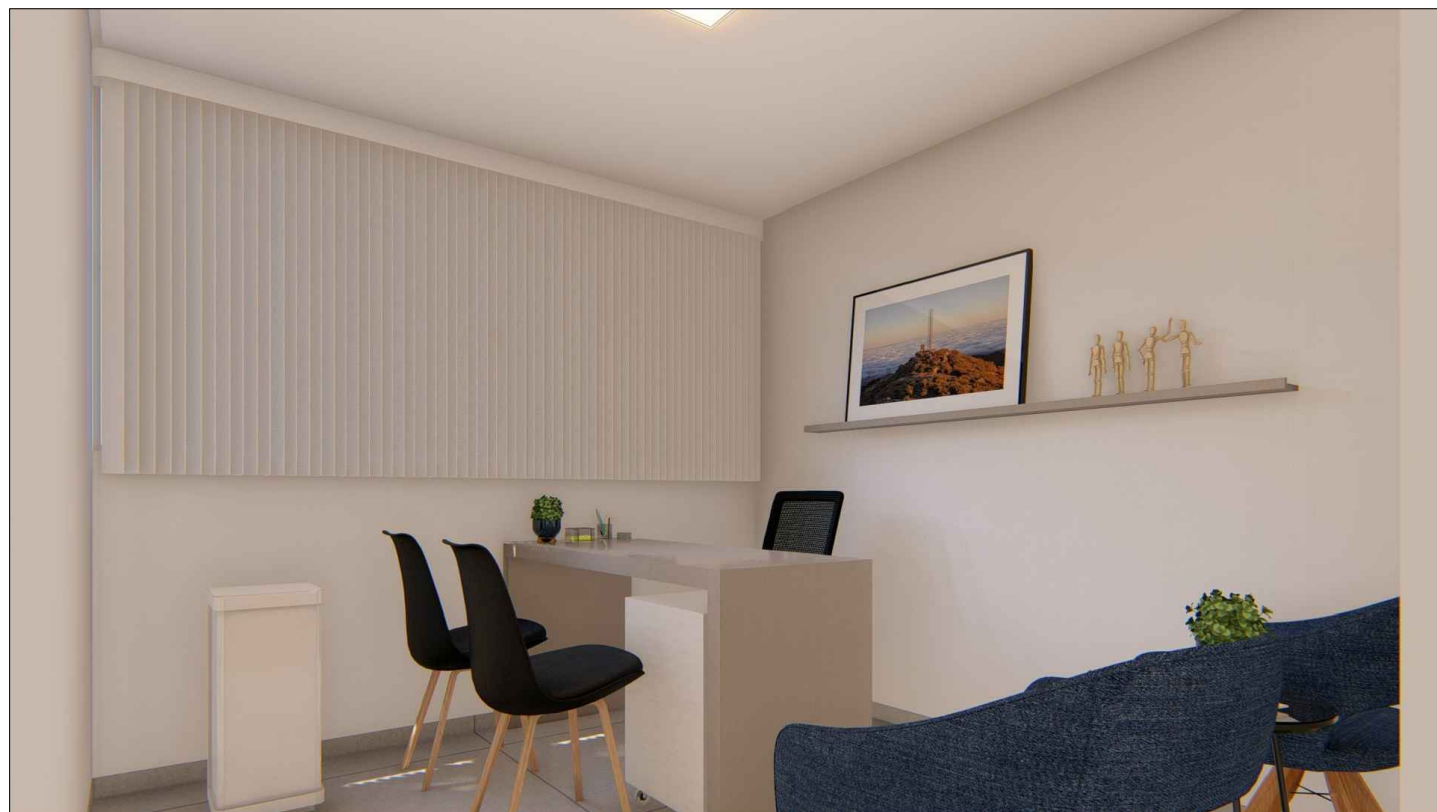

PROPRIETÁRIO:
Câmara Municipal de Alto Caparaó - MG

CONTEÚDO:
Projeto de Interiores

Laíza Moura
Arquiteta e Urbanista
CAU A248544-3
Av. Pico da Bandeira, 942, Independência,
Alto Caparaó - MG

LAÍZA MOURA
ARQUITETURA E INTERIORES

CIDADE:
Alto Caparaó

ESCALA:
Indicadas

DATA:
Setembro 2022

PRANCHA:
06/18