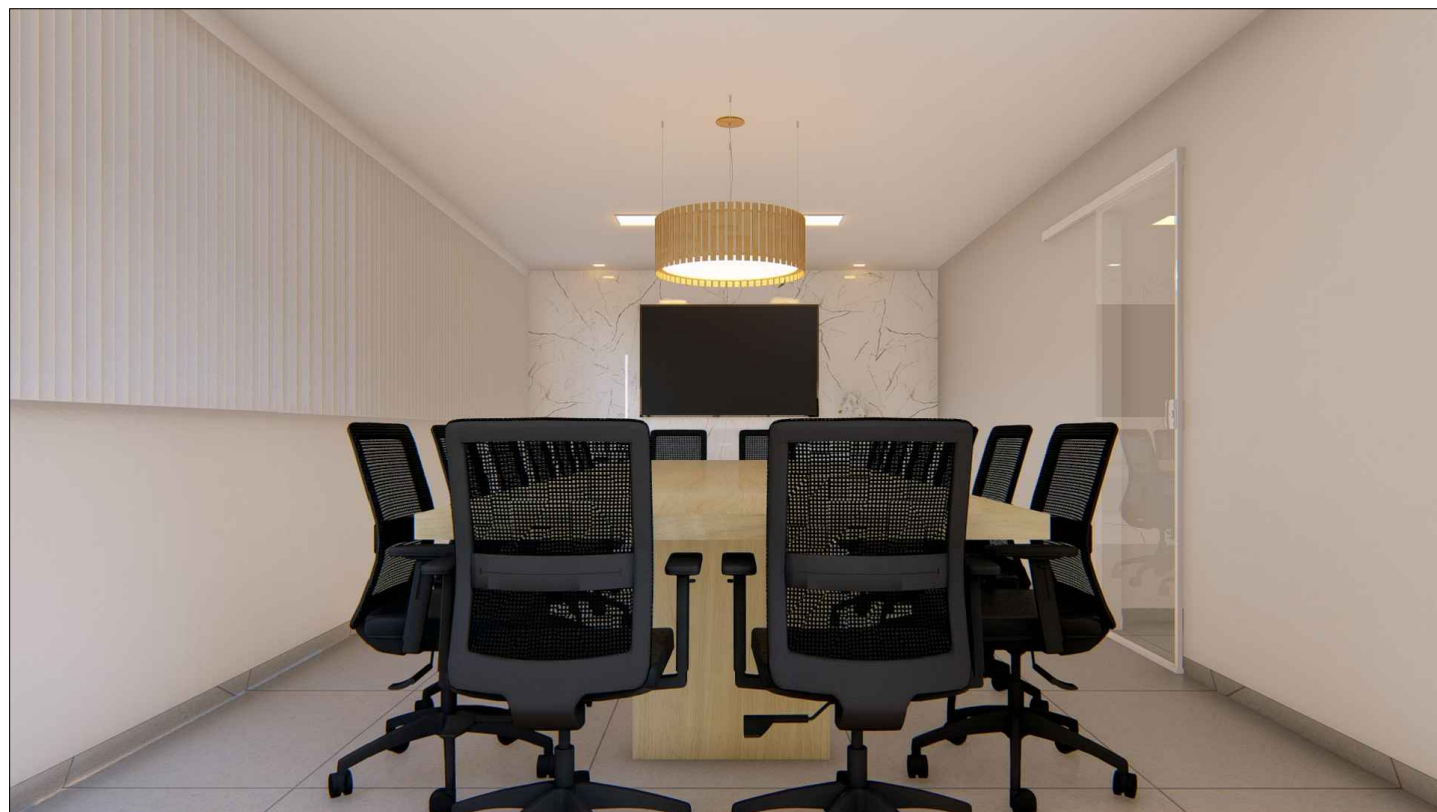

CONTEÚDO:
Projeto de Interiores

Laíza Moura
Arquiteta e Urbanista
CAU A248544-3

CIDADE:
Alto Caparaó

ESCALA:
Indicadas

DATA:
Setembro 2022

PRANCHA:
02/18

Av. Pico da Bandeira, 942, Independência,
Alto Caparaó - MG