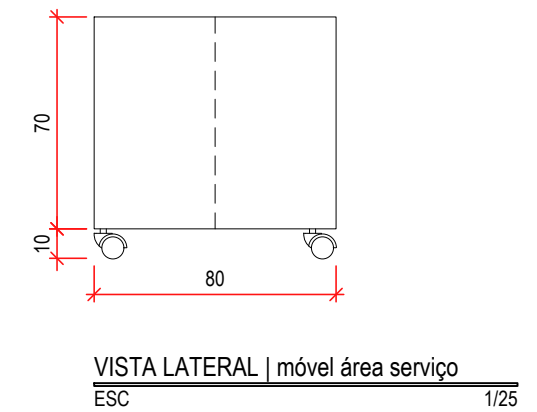

OBS: divisão interna,
um lado livre para
"vassouras e afins"
outro lado com
prateleiras.

PROPRIETÁRIO: Câmara Municipal de Alto Caparaó - MG
CIDADE: Alto Caparaó

CONTEÚDO: Projeto de Interiores		
ESCALA: Indicadas	DATA: Setembro 2022	PRANCHA: 17/18

Laíza Moura
Arquiteta e Urbanista
CAU A248544-3
Av. Pico da Bandeira, 942, Independência,
Alto Caparaó - MG