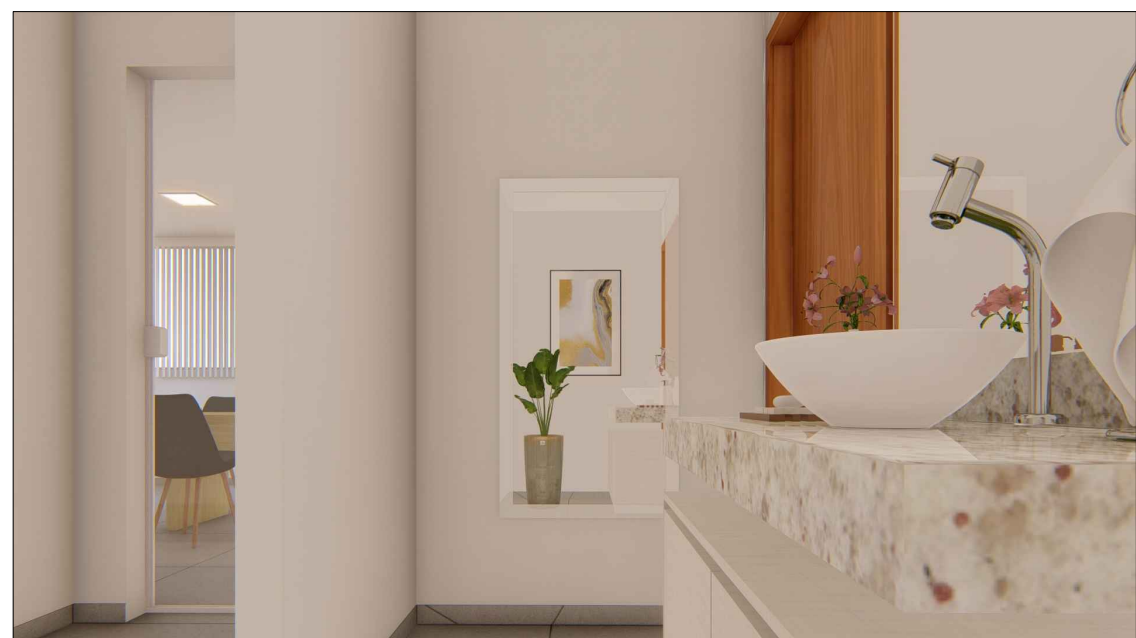

VISTA 01 | Lavabo
ESC 1/25