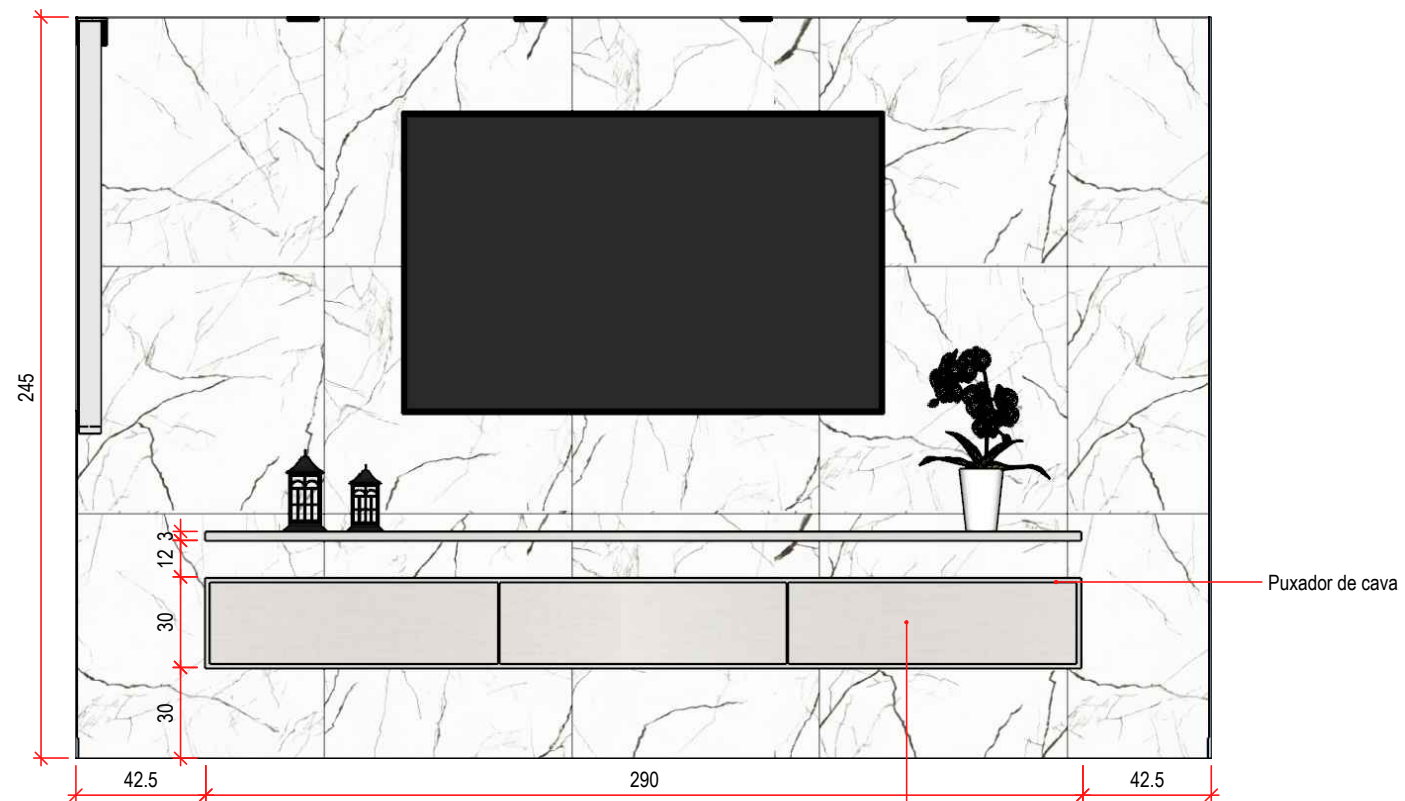

VISTA 01 | sala de comissão
ESC 1/25

OBS: considerar tomadas existentes.

Móvel em mdf Lineo Têxtil | prisma - DURATEX