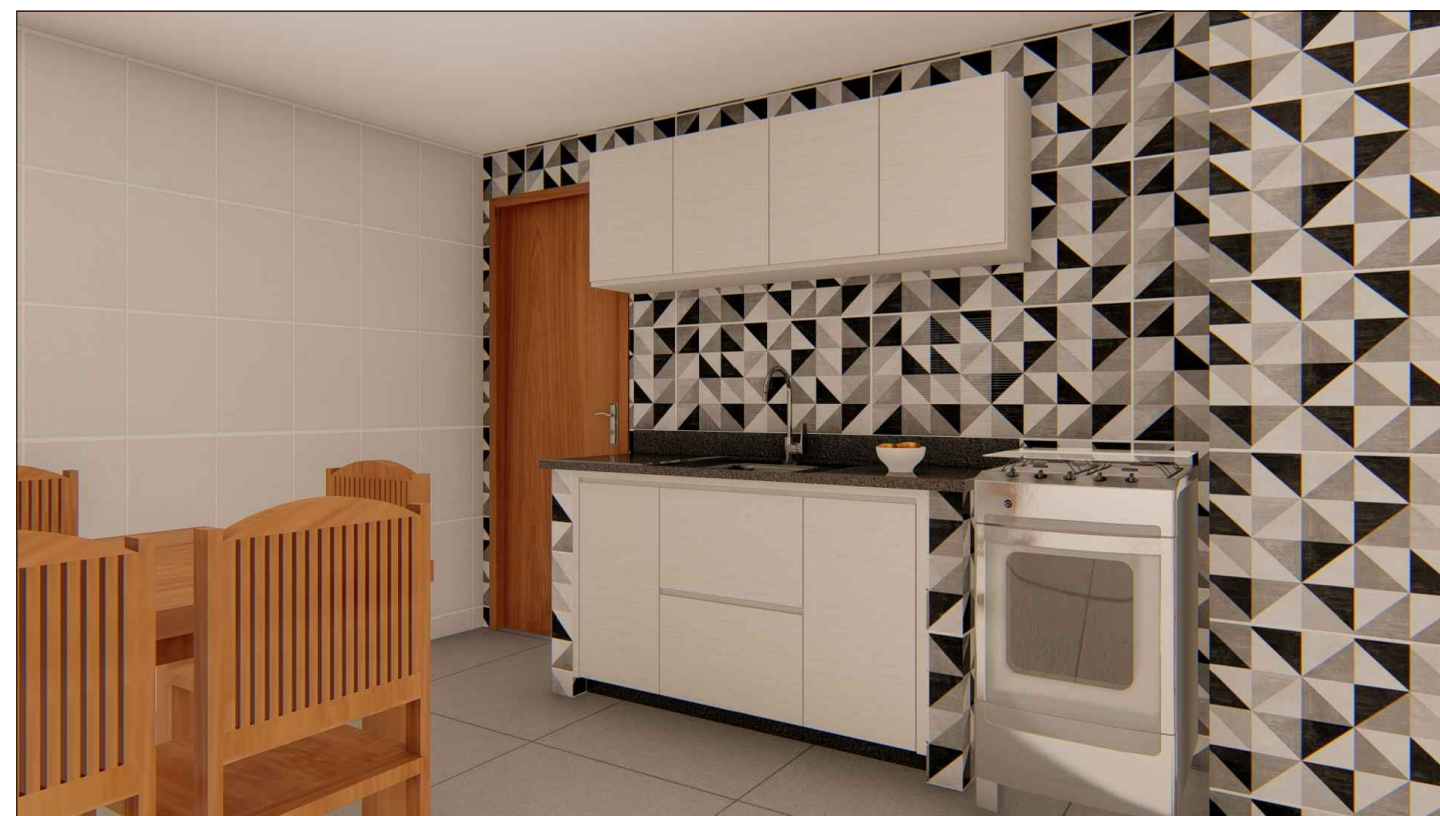

PROPRIETÁRIO:
Câmara Municipal de Alto Caparaó - MG

CONTEÚDO:
Projeto de Interiores

Laíza Moura
Arquiteta e Urbanista
CAU A248544-3
Av. Pico da Bandeira, 942, Independência,
Alto Caparaó - MG

LAÍZA MOURA
ARQUITETURA E INTERIORES

CIDADE:
Alto Caparaó

ESCALA:
Indicadas

DATA:
Setembro 2022

PRANCHA:
15/18