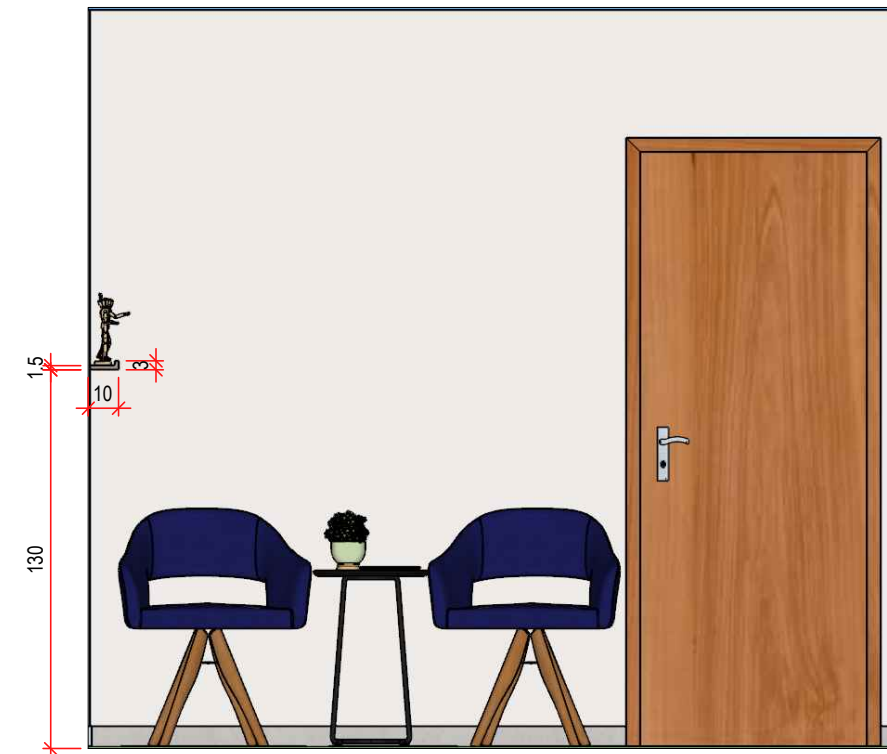

VISTA 02 | sala 1
ESC 1/25