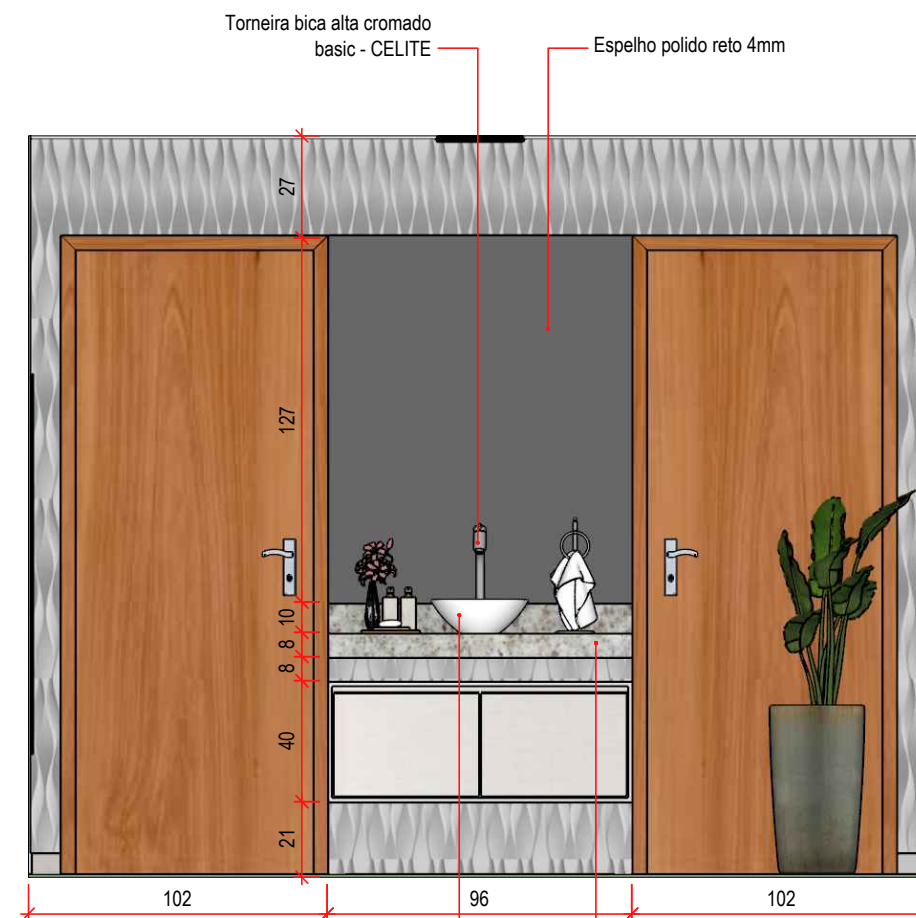

VISTA LATERAL | mesa
ESC 1/25

VISTA LATERAL | arquivo
ESC 1/25

PROPRIETÁRIO:
Câmara Municipal de Alto Caparaó - MG

CIDADE:
Alto Caparaó

CONTEÚDO:
Projeto de Interiores

ESCALA:
Indicadas

DATA:
Setembro 2022

PRANCHA:
13/18

Laíza Moura
Arquiteta e Urbanista
CAU A248544-3

Av. Pico da Bandeira, 942, Independência,
Alto Caparaó - MG

VISTA 01 | Lavabo
ESC 1/25

VISTA 02 | Lavabo
ESC 1/25

VISTA SUPERIOR | móvel lavabo
ESC 1/25

VISTA FRONTAL | móvel lavabo
ESC 1/25

VISTA LATERAL | móvel lavabo
ESC 1/25

PROPRIETÁRIO: Câmara Municipal de Alto Caparaó - MG	CONTEÚDO: Projeto de Interiores		
CIDADE: Alto Caparaó	ESCALA: Indicadas	DATA: Setembro 2022	PRANCHA: 14/18

CONTEÚDO: Projeto de Interiores		
ESCALA: Indicadas	DATA: Setembro 2022	PRANCHA: 14/18