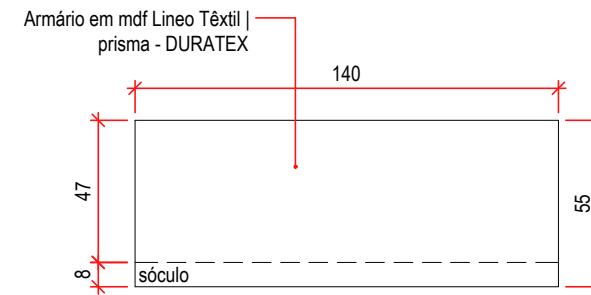

 LAÍZA MOURA
ARQUITETURA E INTERIORES

CIDADE:
Alto Caparaó

ESCALA:
Indicadas

DATA:
Setembro 2022

PRANCHA:
15/18

VISTA SUPERIOR | armário cozinha
ESC 1/25

VISTA SUPERIOR | armário pia cozinha
ESC 1/25

VISTA SUPERIOR | armário aéreo pia cozinha
ESC 1/25