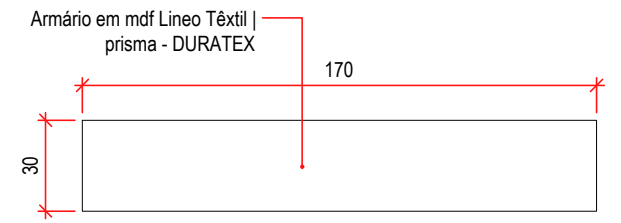

 LAÍZA MOURA
ARQUITETURA E INTERIORES

CIDADE:
Alto Caparaó

ESCALA:
Indicadas

DATA:
Setembro 2022

PRANCHA:
15/18

VISTA SUPERIOR | armário cozinha
ESC 1/25

VISTA SUPERIOR | armário pia cozinha
ESC 1/25

VISTA SUPERIOR | armário aéreo pia cozinha
ESC 1/25