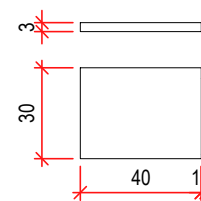

VISTA LATERAL | móvel tv
ESC 1/25