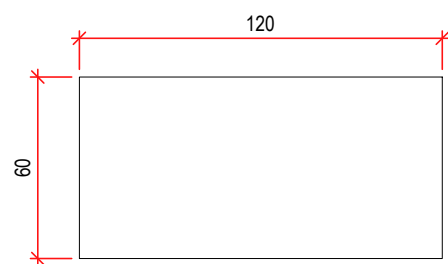

VISTA SUPERIOR | mesa
ESC 1/25