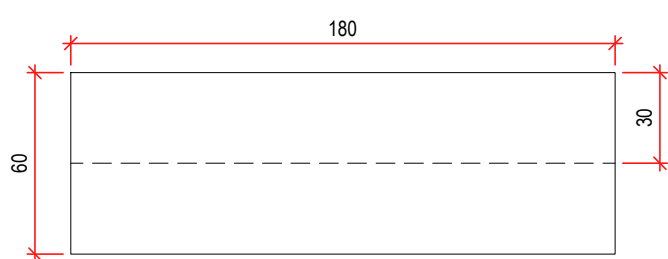

VISTA SUPERIOR | mesa + armário aéreo
ESC 1/25