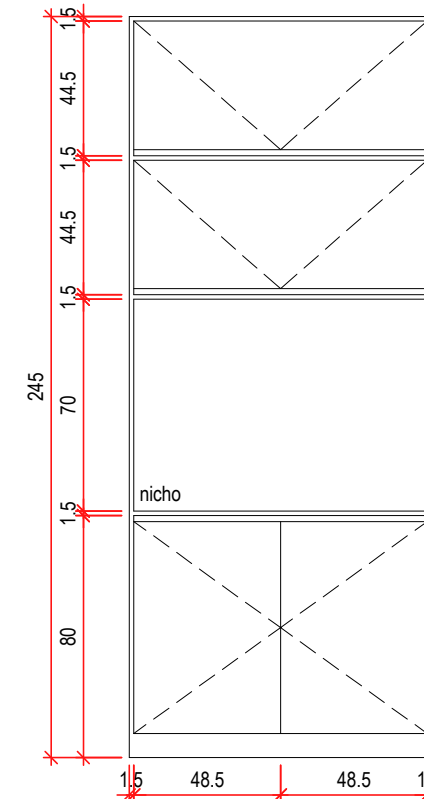

VISTA FRONTAL | armário
ESC 1/25