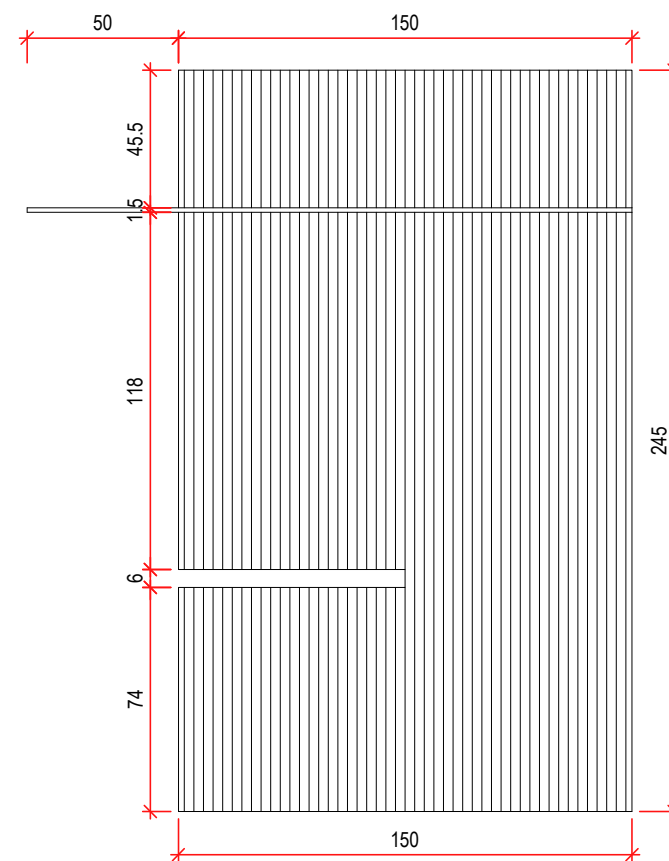

ESCALA:
Indicadas

DATA:
Setembro 2022

PRANCHA:
11/18

VISTA 01 | sala 3
ESC 1/25

VISTA SUPERIOR | mesa
ESC 1/25

VISTA FRONTAL | mesa
ESC 1/25

VISTA LATERAL | mesa
ESC 1/25

VISTA SUPERIOR | painel tv
ESC 1/25