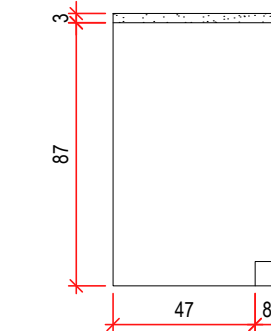

VISTA LATERAL | armário pia cozinha
ESC 1/25