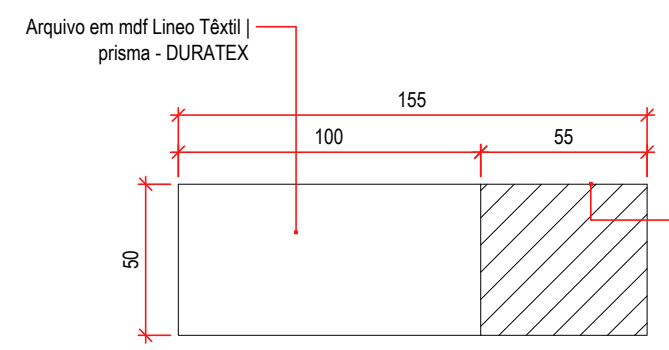

PRANCHA:
12/18

Laíza Moura
Arquiteta e Urbanista
CAU A248544-3

Av. Pico da Bandeira, 942, Independência,
Alto Caparaó - MG

VISTA 02 | sala 3
ESC 1/25

Mesa em mdf Gianduia | trama - DURATEX

Gaveteiro com rodizio em mdf Lineo Têxtil | prisma - DURATEX