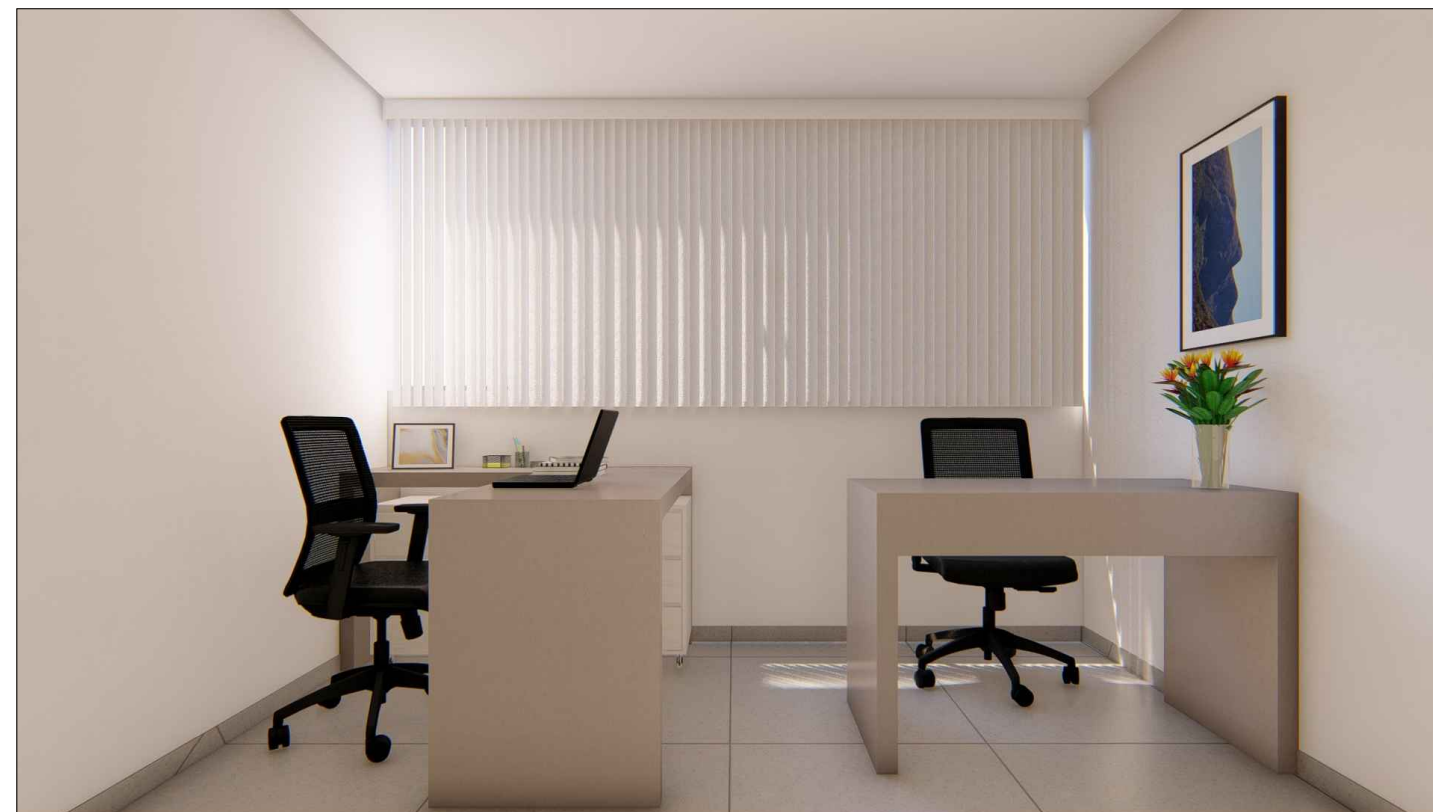

PROPRIETÁRIO:
Câmara Municipal de Alto Caparaó - MG

CONTEÚDO:
Projeto de Interiores

Laíza Moura
Arquiteta e Urbanista
CAU A248544-3
Av. Pico da Bandeira, 942, Independência,
Alto Caparaó - MG

CIDADE:
Alto Caparaó

ESCALA:
Indicadas

DATA:
Setembro 2022

PRANCHA:
08/18