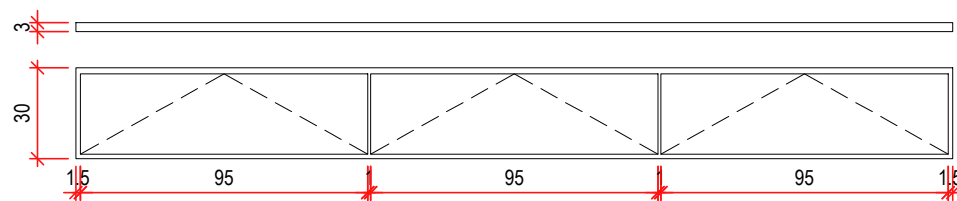

VISTA FRONTAL | móvel tv
ESC 1/25