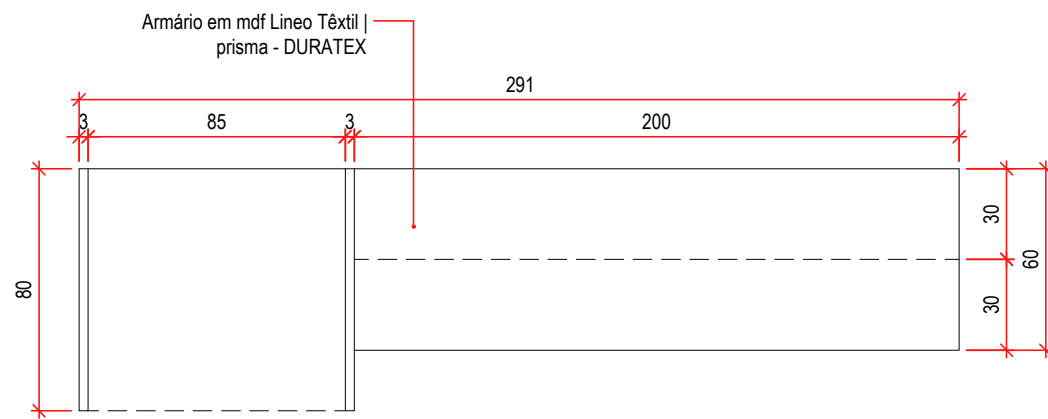

VISTA SUPERIOR | armário cozinha
ESC 1/25