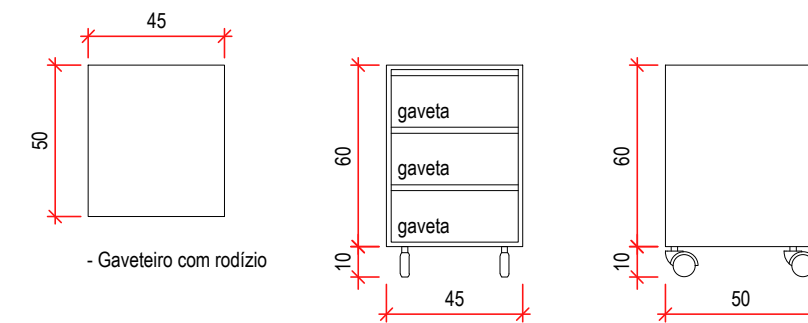

PROPRIETÁRIO:
Câmara Municipal de Alto Caparaó - MG

CIDADE:
Alto Caparaó

CONTEÚDO:
Projeto de Interiores

ESCALA:
Indicadas

DATA:
Setembro 2022

PRANCHA:
07/18

Laíza Moura
Arquiteta e Urbanista
CAU A248544-3

Av. Pico da Bandeira, 942, Independência,
Alto Caparaó - MG

LAÍZA MOURA
ARQUITETURA E INTERIORES