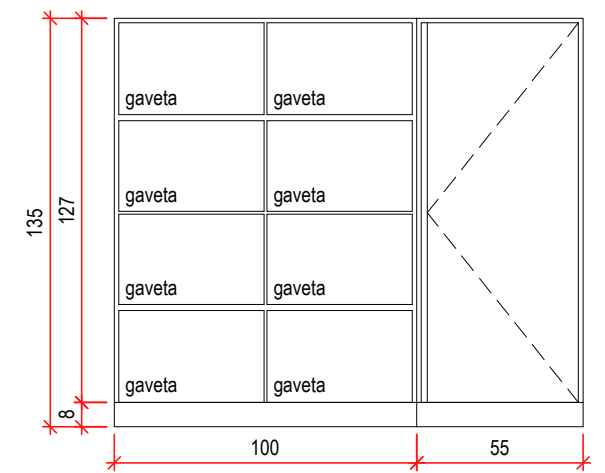

VISTA FRONTAL | arquivo
ESC 1/25