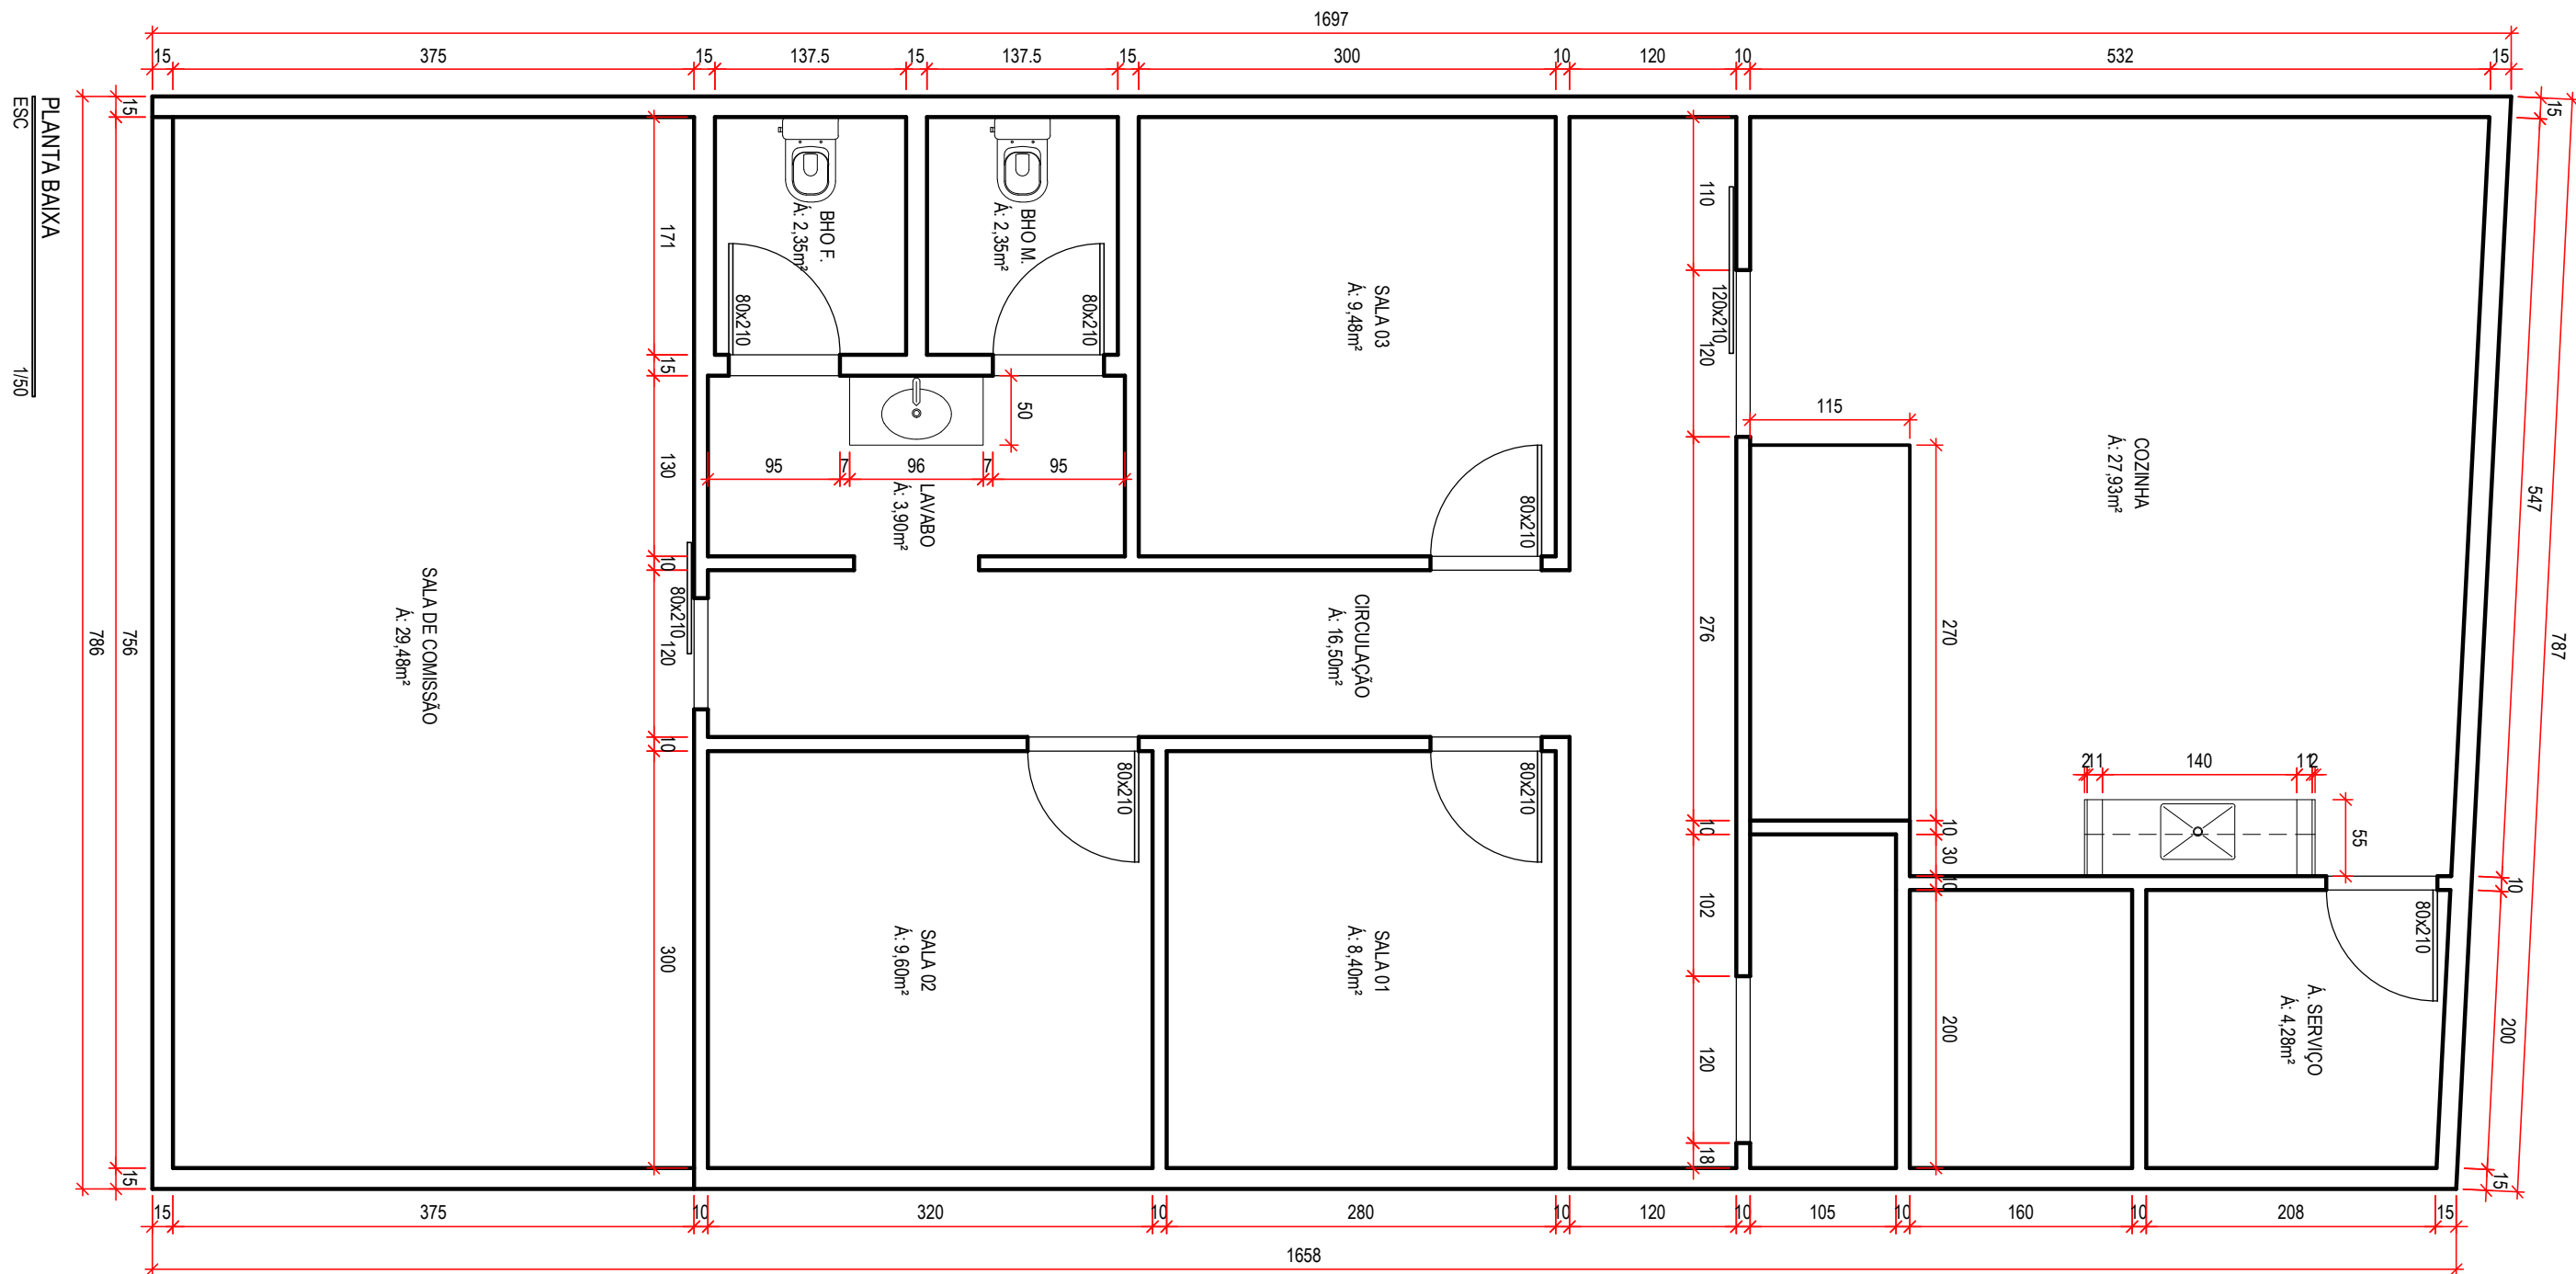

PROPRIETÁRIO:
Câmara Municipal de Alto Caparaó - MG

CONTEÚDO:
Projeto de Interiores

Laíza Moura
Arquiteta e Urbanista
CAU A248544-3

CIDADE:
Alto Caparaó

ESCALA:
Indicadas

DATA:
Setembro 2022

PRANCHA:
02/18

Av. Pico da Bandeira, 942, Independência,
Alto Caparaó - MG