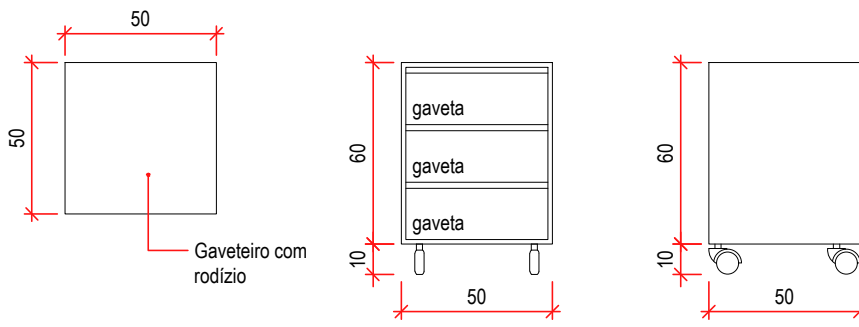

PRANCHA:
12/18

Laíza Moura
Arquiteta e Urbanista
CAU A248544-3

Av. Pico da Bandeira, 942, Independência,
Alto Caparaó - MG

VISTA 02 | sala 3
ESC 1/25

Mesa em mdf Gianduia | trama - DURATEX

Gaveteiro com rodizio em mdf Lineo Têxtil | prisma - DURATEX