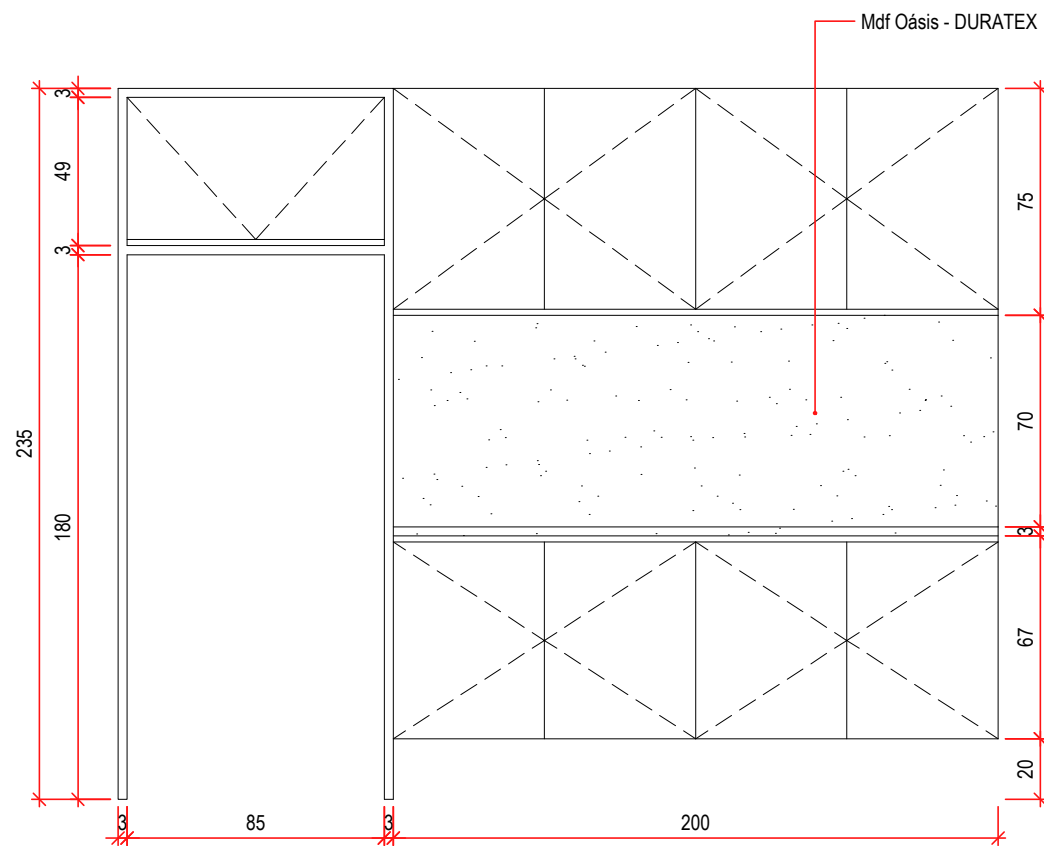

 LAÍZA MOURA
ARQUITETURA E INTERIORES

CIDADE:
Alto Caparaó

ESCALA:
Indicadas

DATA:
Setembro 2022

PRANCHA:
15/18

VISTA SUPERIOR | armário cozinha
ESC 1/25

VISTA SUPERIOR | armário pia cozinha
ESC 1/25

VISTA SUPERIOR | armário aéreo pia cozinha
ESC 1/25