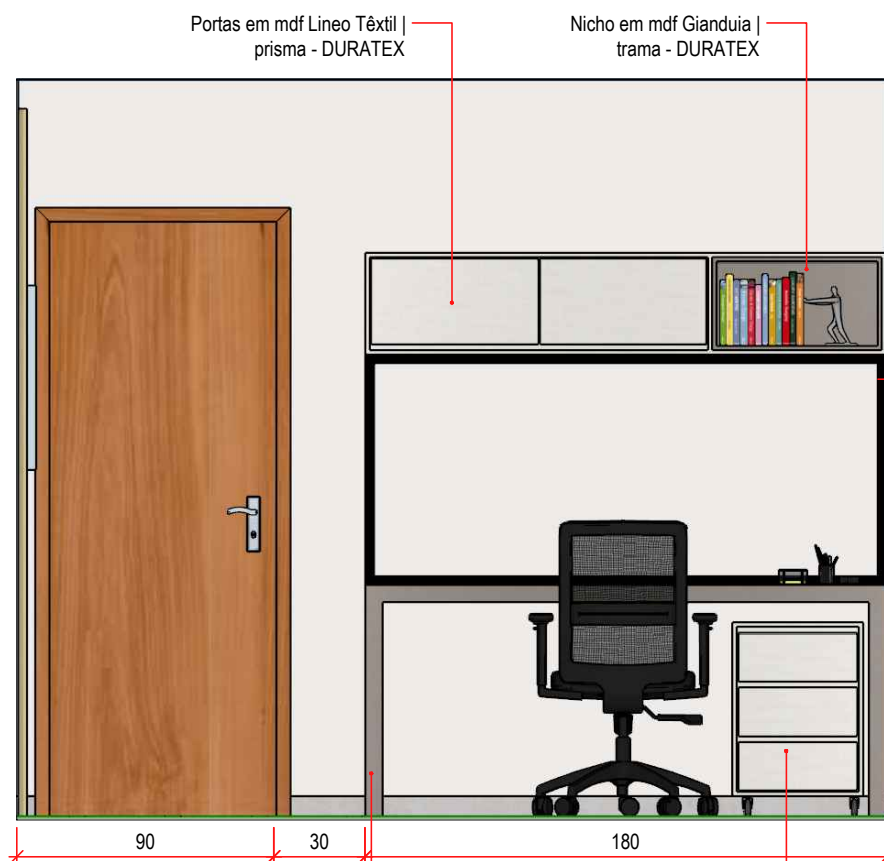

VISTA 02 | sala 3
ESC 1/25

Mesa em mdf Gianduia | trama - DURATEX

Gaveteiro com rodizio em mdf Lineo Têxtil | prisma - DURATEX