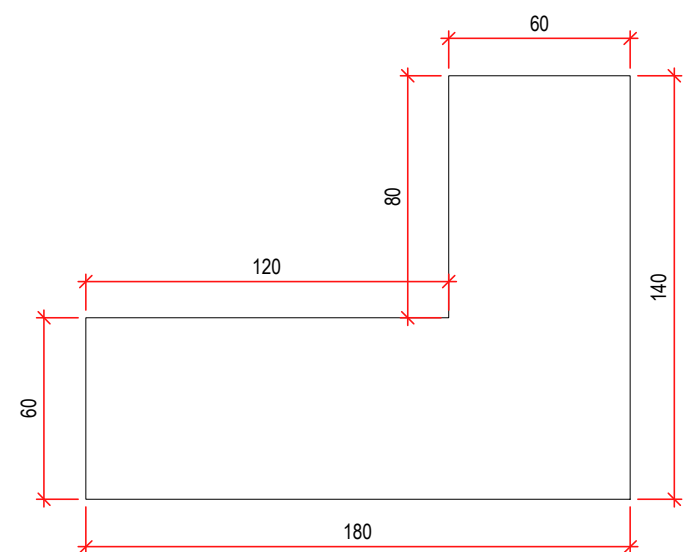

ESCALA:
Indicadas

DATA:
Setembro 2022

PRANCHA:
11/18

VISTA 01 | sala 3
ESC 1/25

VISTA SUPERIOR | mesa
ESC 1/25

VISTA FRONTAL | mesa
ESC 1/25

VISTA LATERAL | mesa
ESC 1/25

VISTA SUPERIOR | painel tv
ESC 1/25