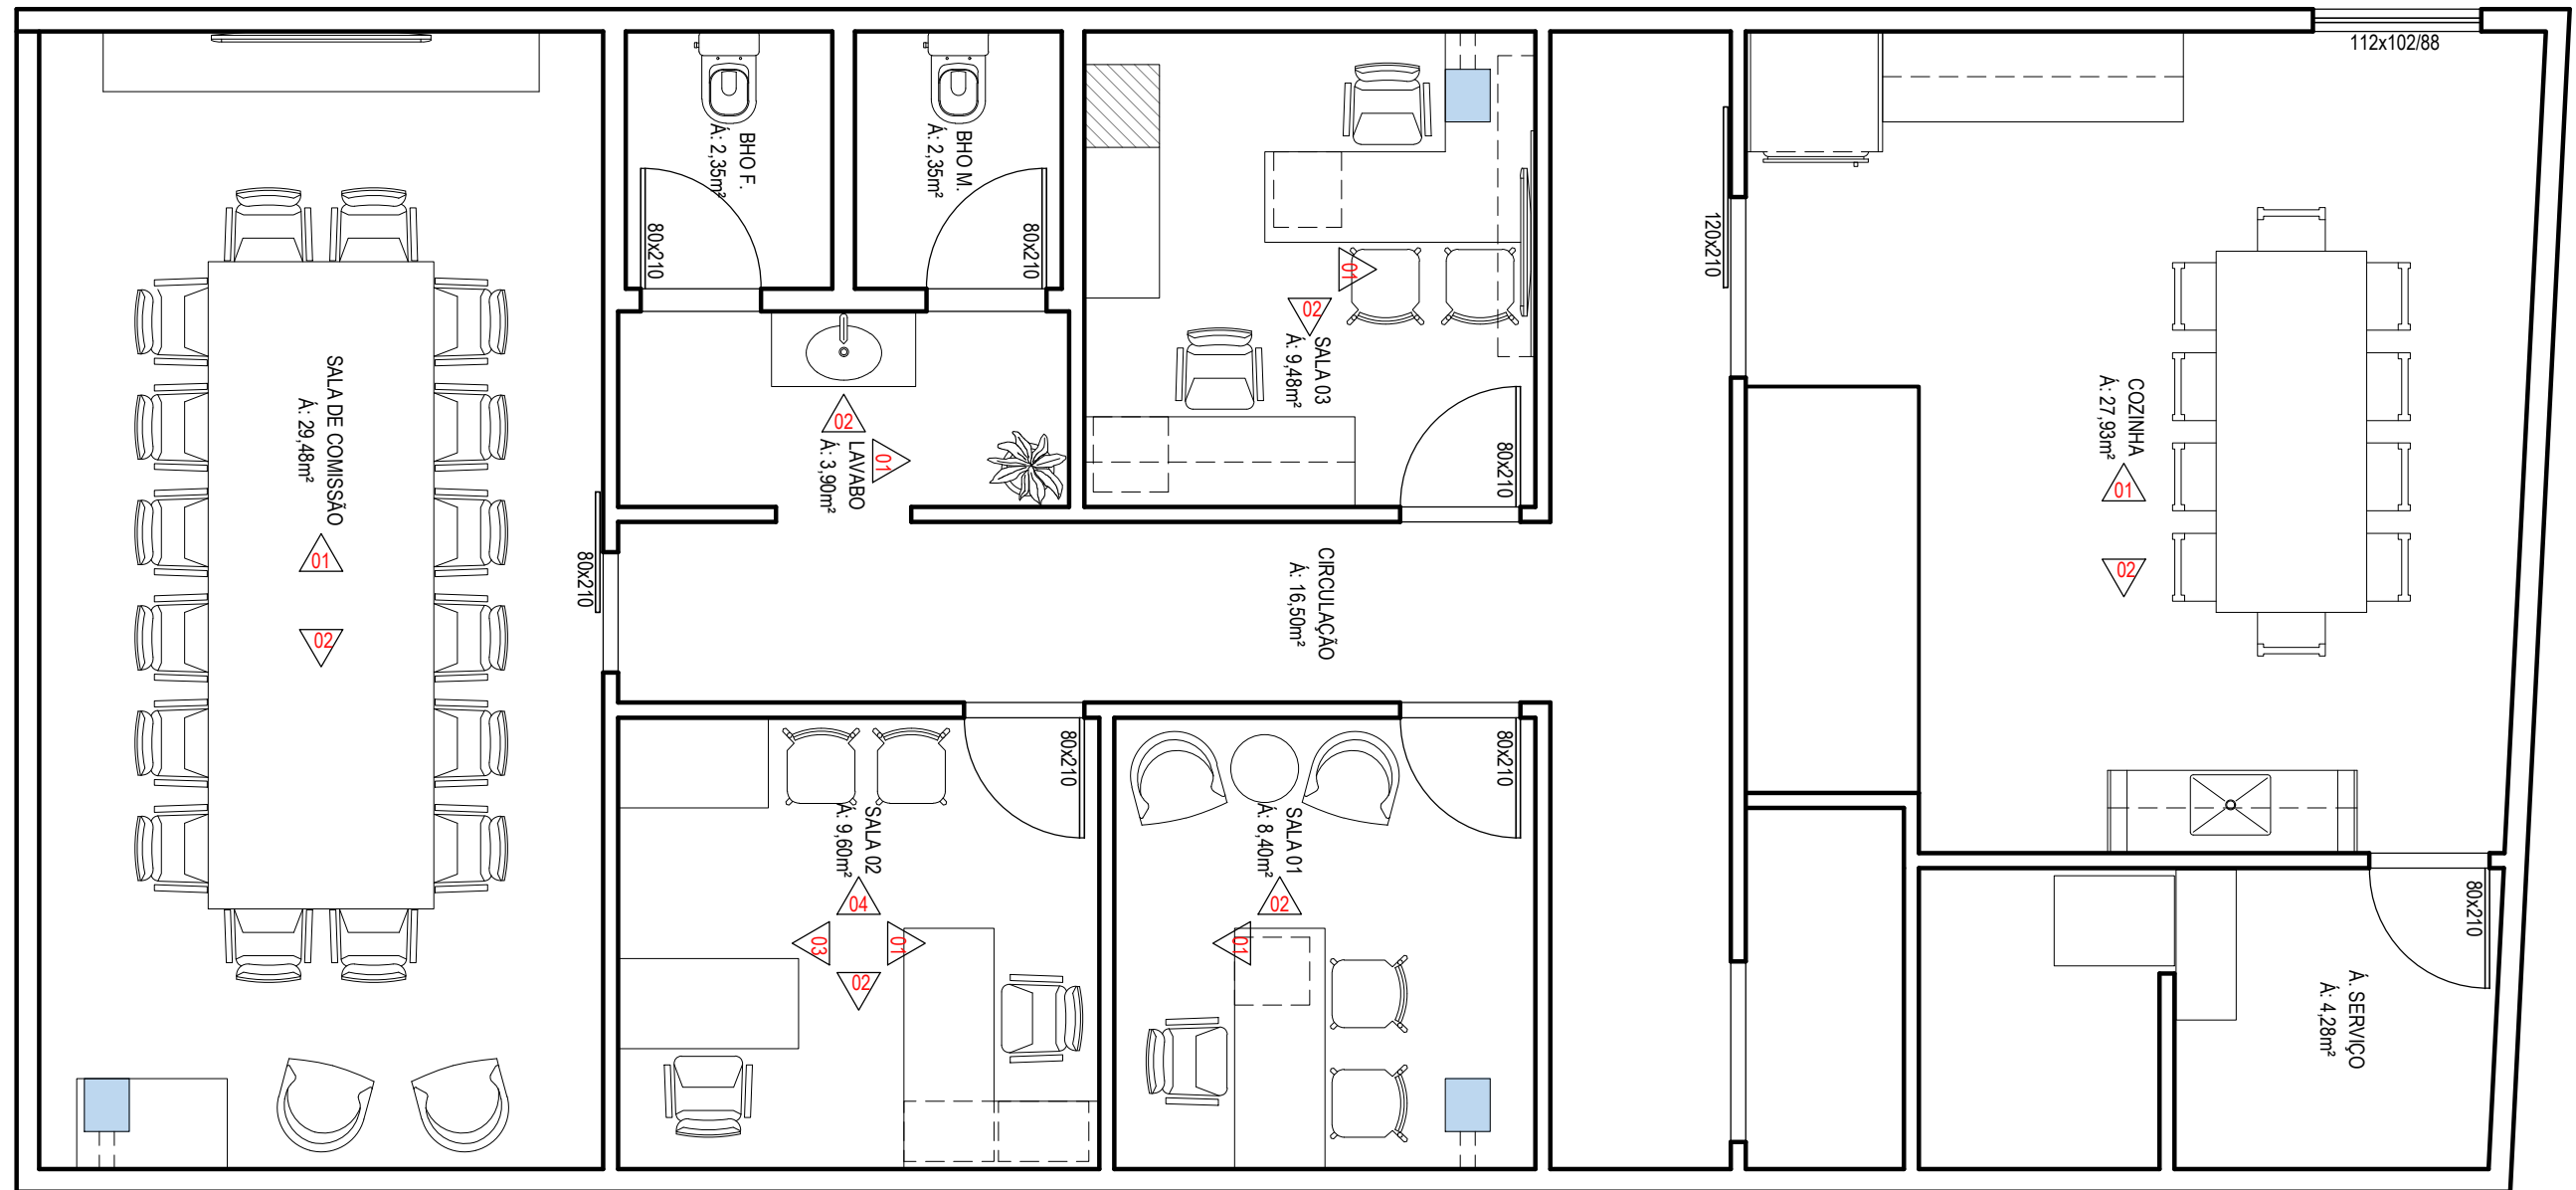

PLANTA BAIXA
ESC 1/50