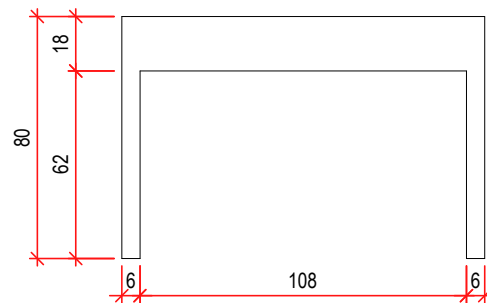

VISTA FRONTAL | mesa
ESC 1/25