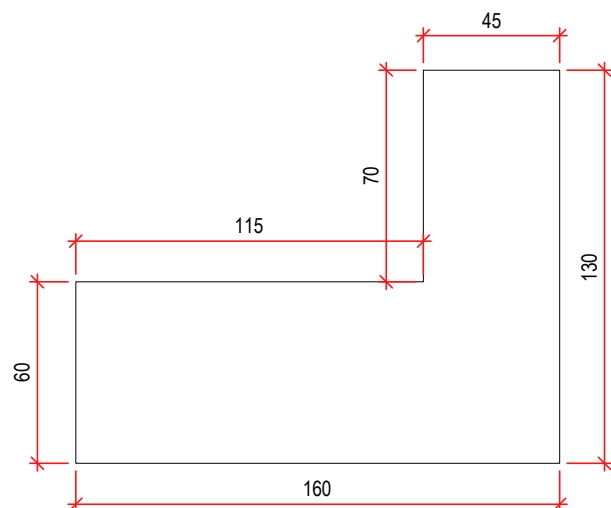

VISTA 01 | sala 2
ESC 1/25

Mesa em mdf Gianduia |
trama - DURATEX

Gaveteiro com rodízio em
mdf Lineo Têxtil | prisma -
DURATEX

VISTA 02 | sala 2
ESC 1/25

Mesa em mdf Gianduia |
trama - DURATEX

VISTA SUPERIOR | mesa
ESC 1/25