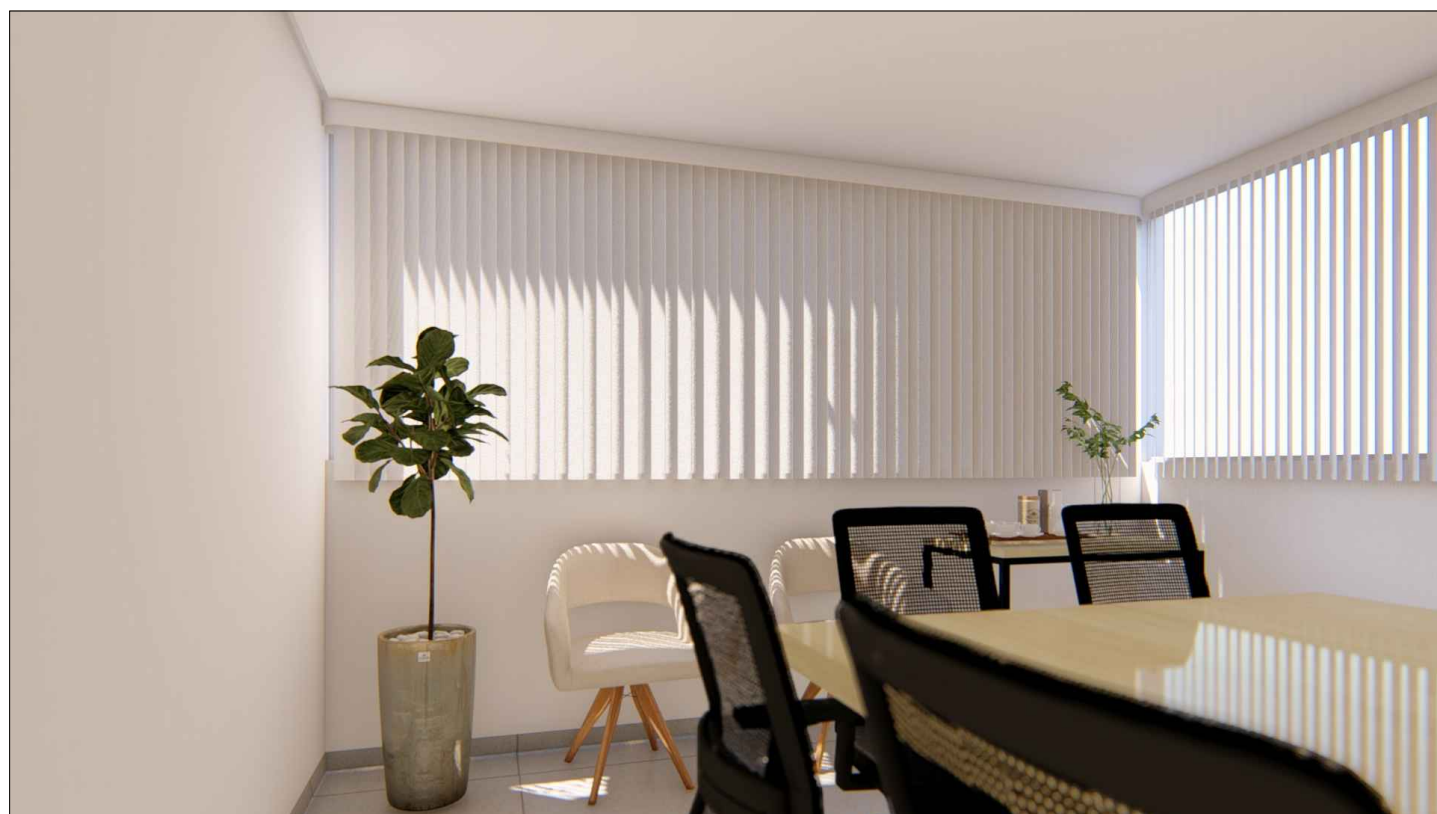

CONTEÚDO:
Projeto de Interiores

Laíza Moura
Arquiteta e Urbanista
CAU A248544-3

CIDADE:
Alto Caparaó

ESCALA:
Indicadas

DATA:
Setembro 2022

PRANCHA:
02/18

Av. Pico da Bandeira, 942, Independência,
Alto Caparaó - MG