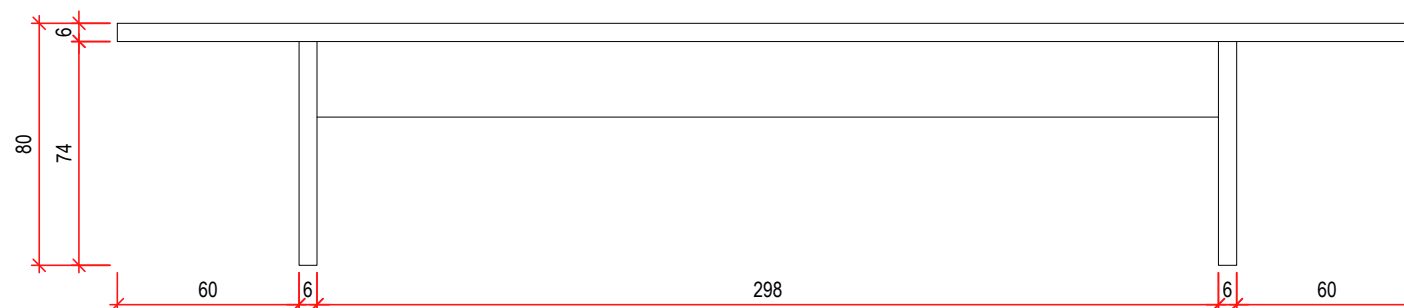

VISTA FRONTAL | mesa
ESC 1/25