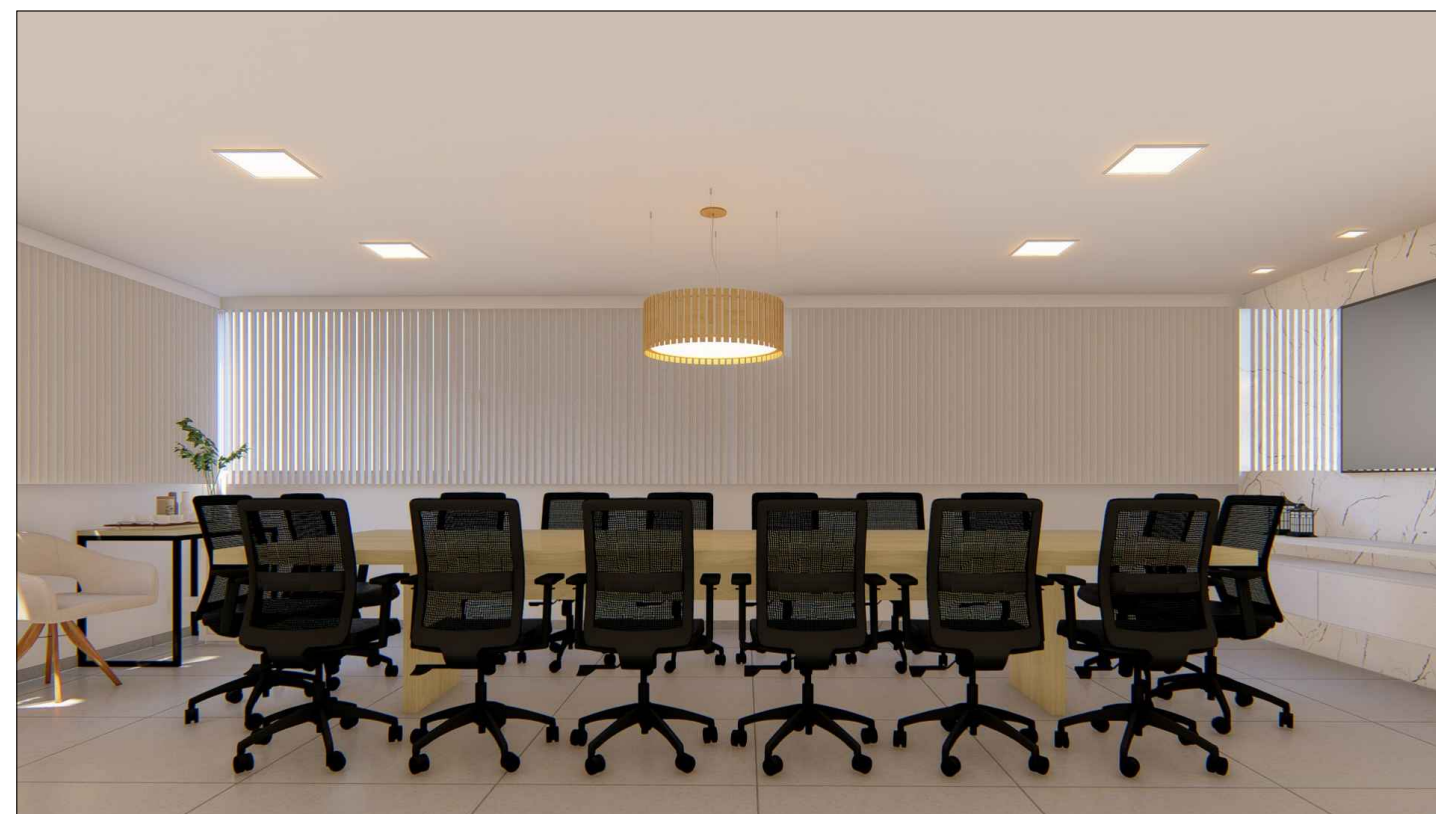

CONTEÚDO:
Projeto de Interiores

Laíza Moura
Arquiteta e Urbanista
CAU A248544-3

CIDADE:
Alto Caparaó

ESCALA:
Indicadas

DATA:
Setembro 2022

PRANCHA:
02/18

Av. Pico da Bandeira, 942, Independência,
Alto Caparaó - MG