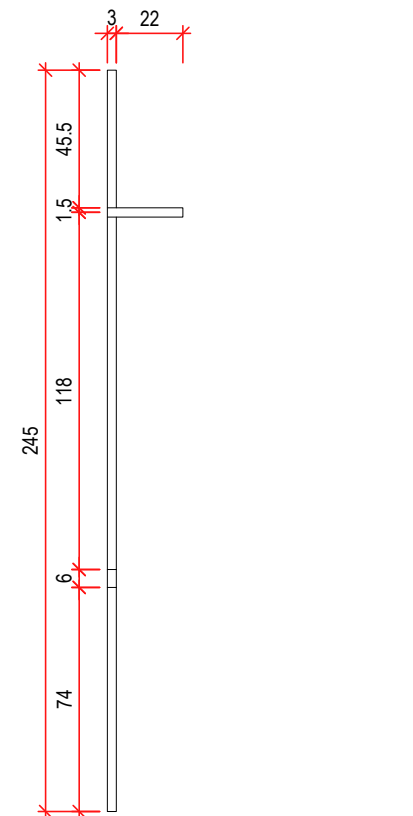

VISTA LATERAL | painel tv
ESC 1/25