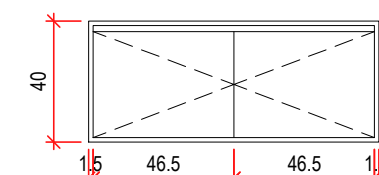

Laíza Moura
Arquiteta e Urbanista
CAU A248544-3

Av. Pico da Bandeira, 942, Independência,
Alto Caparaó - MG

VISTA 01 | Lavabo
ESC 1/25

VISTA 02 | Lavabo
ESC 1/25

VISTA SUPERIOR | móvel lavabo
ESC 1/25

VISTA FRONTAL | móvel lavabo
ESC 1/25