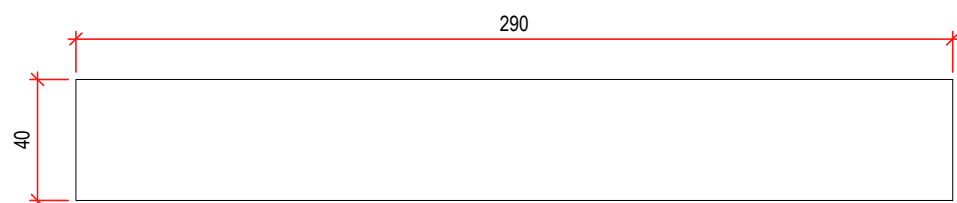

ESCALA:
Indicadas

DATA:
Setembro 2022

PRANCHA:
03/18

VISTA 01 | sala de comissão
ESC 1/25

OBS: considerar tomadas existentes.

Móvel em mdf Lineo Têxtil | prisma - DURATEX

VISTA 02 | sala de comissão
ESC 1/25