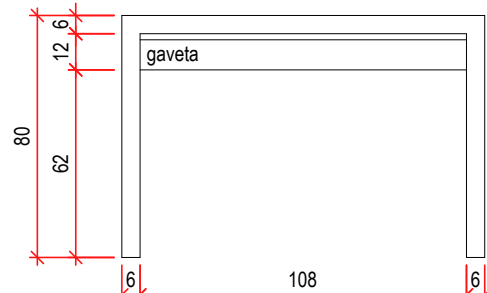

Armário em mdf
Gianduia | trama -
DURATEX

Portas em mdf Lineo
Têxtil | prisma -
DURATEX

VISTA 04 | sala 2
ESC 1/25

VISTA SUPERIOR | mesa
ESC 1/25

VISTA FRONTAL | mesa
ESC 1/25

VISTA LATERAL | mesa
ESC 1/25