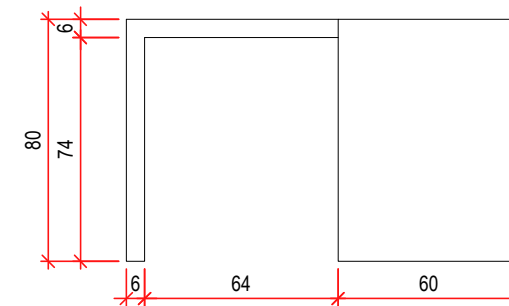

VISTA LATERAL | mesa
ESC 1/25

- Gaveteiro com rodízio
2 un.