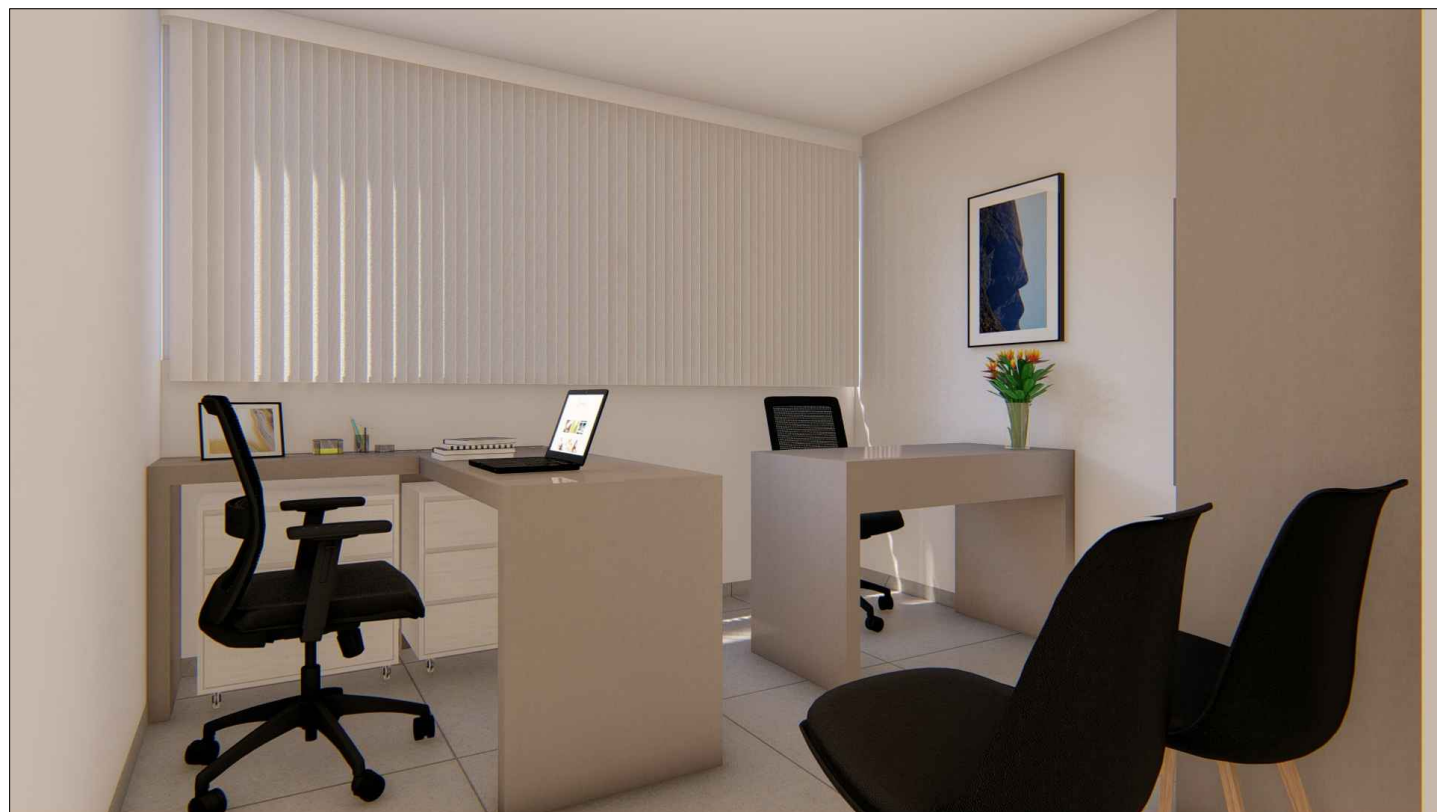

PROPRIETÁRIO:
Câmara Municipal de Alto Caparaó - MG

CONTEÚDO:
Projeto de Interiores

Laíza Moura
Arquiteta e Urbanista
CAU A248544-3
Av. Pico da Bandeira, 942, Independência,
Alto Caparaó - MG

CIDADE:
Alto Caparaó

ESCALA:
Indicadas

DATA:
Setembro 2022

PRANCHA:
08/18